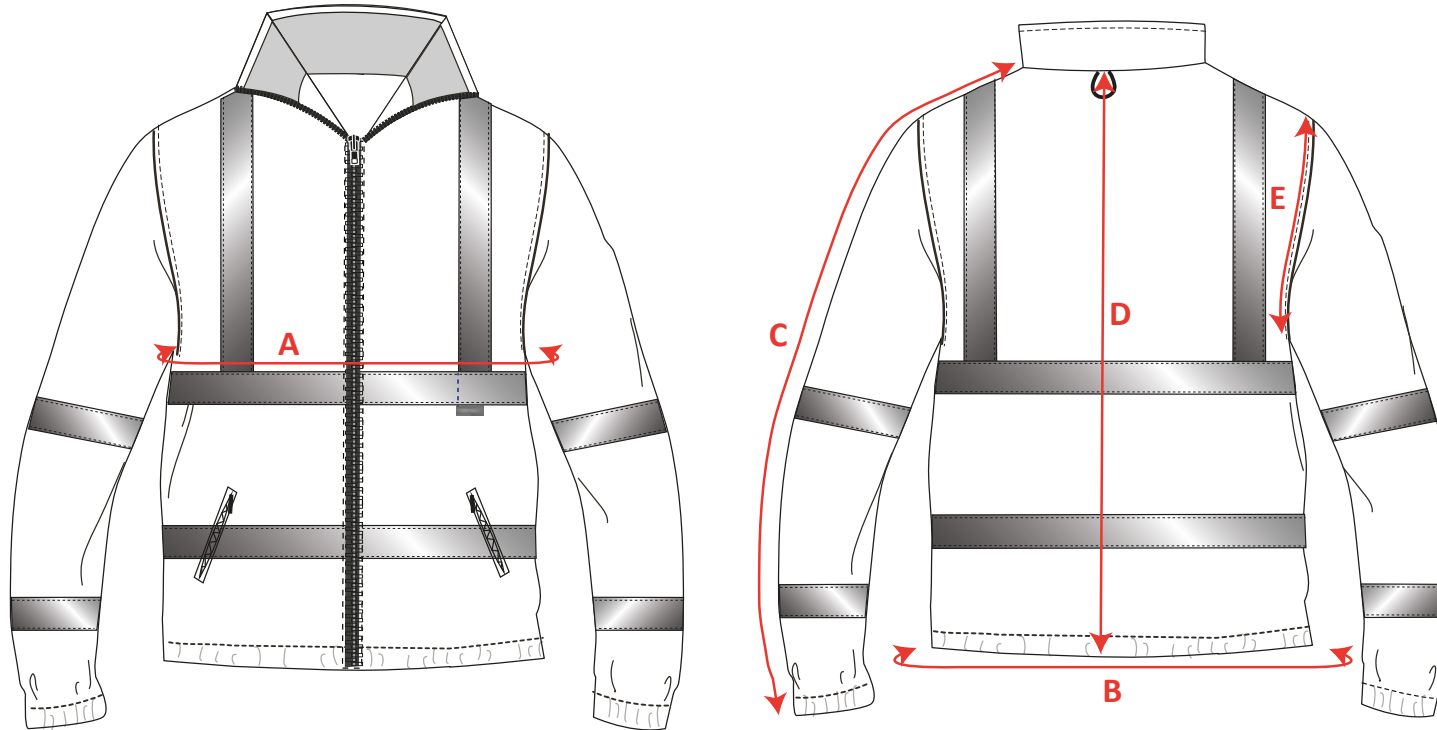

STYLE NO: F300

DESCRIPTION: Fleece

FABRIC:

COLOUR:

		Measurements (CM)									
To Fit Chest		80-88	92-96	100-104	108-112	116-124	128-132	136-140	144-148	152-160	164-172
AREA		XSMALL	SMALL	MEDIUM	LARGE	XL	XXL	3XL	4XL	5XL	6XL
A. Chest		106	114	122	130	138	146	154	162	170	178
B. Hem		106	114	122	130	138	146	154	162	170	178
C. Collar to Cuff Length		80	81	82	83	84	85	86	87	88	89
D. Centre Back Length		72	72	72	72	72	72	72	72	72	72
E. Armhole		27	28	29	30	31	32	33	34	35	36